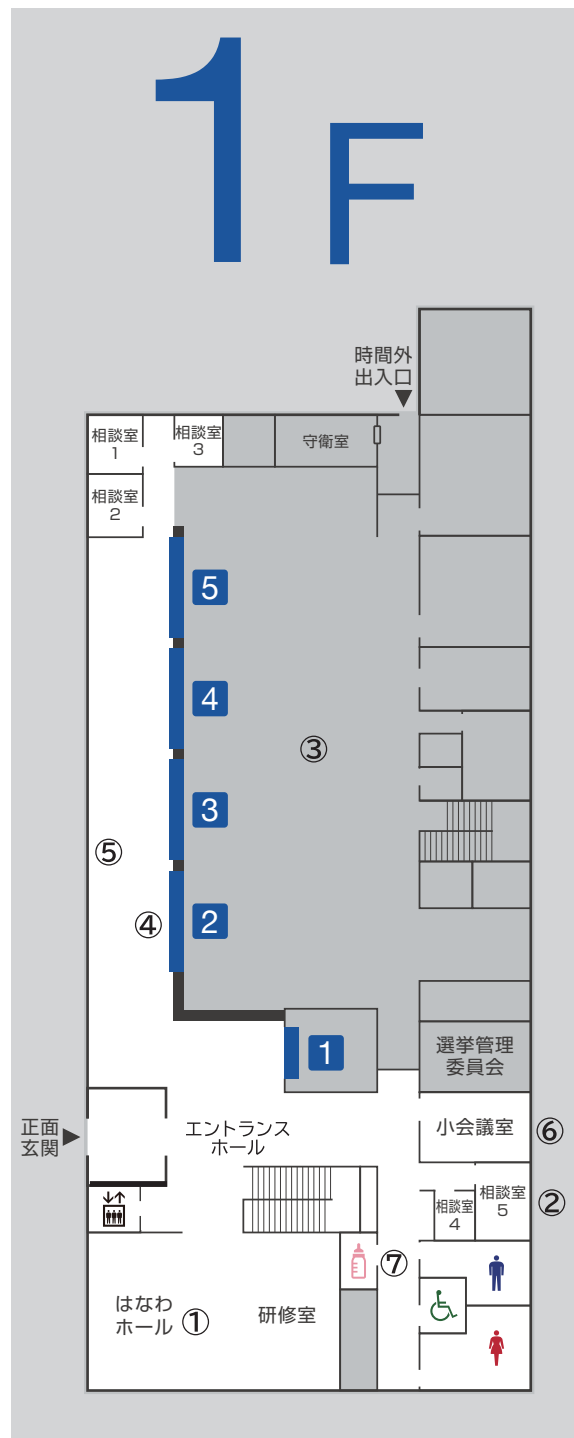

☎4312117

特集
新庁舎「始動」

①町民の皆さんも使うことができる「はなわホール」

②プライバシーに配慮した
相談室。
計5室配置されています

④各事務室の上部には課等名の案内表示がされています

- 1 会計室
Accounting Division
- 2 町民課
Residential Affairs and TAX Division
- 3 健康福祉課
Health and Welfare Division
- 4 はなわホール
Hanawa Hall
- 5 小会議室
Small Conference Room
- 選挙管理委員会
Election Management

1階は来庁される皆さんが訪れることが多い課等（会計室・町民課・健康福祉課・選挙管理委員会）が配置されます。正面玄関を入ってすぐのエントランスホールは、はなわホール（後述）、待ち合いロビーに面することで見通しがよく開放的な空間です。また、エレベーター、階段、トイレも近くに配置し利用しやすくしています。

また、正面玄関入って右側に「はなわホール」を配置しました。開放的な空間で町民活動スペースとして、さまざまな用途に活用できます。事務エリアとはシャッターなどで区切ることができるため、休日や開庁時間外でも利用することができます。

⑤待ち合いロビーには
ソファなどが配置されます

介護関係部署が新庁舎に移転します
新庁舎の完成により、5月7日(火)から、健康福祉課高齢者支援係と地域包括支援センターは、新庁舎1階に移転します。

■問い合わせ先
健康福祉課高齢者支援係 ☎ 43-2227
地域包括支援センター ☎ 43-2224

⑦授乳室も完備し、お子さま連れでも安心

⑥少人数の会議に最適な小会議室

③事務室は東側に広く開口部を確保し明るく開放的な空間となっています。柱がなく仕切りのないオープンフロアの構成で、来庁される皆さんと職員のコミュニケーションがとりやすくなっています

③議場。右奥が傍聴席となっています

①町長室。副町長室、教育長室も基本的には同じ造りになっています

②今までよりも広くなった応接室

2階は総務課・まち振興課・農林推進課・農業委員会、そして埴町公民館から教育委員会学校教育課が配置されます。また、町長室・副町長室・教育長室・応接室も併せて配置されます。
議場を含め議会に関係する部屋を南側に集約し、利便性の向上とセキュリティ確保に配慮しています。
また、万が一の有事の際には拠点として機能する会議室を配置し、災害時などでは迅速な対応が可能となっています。