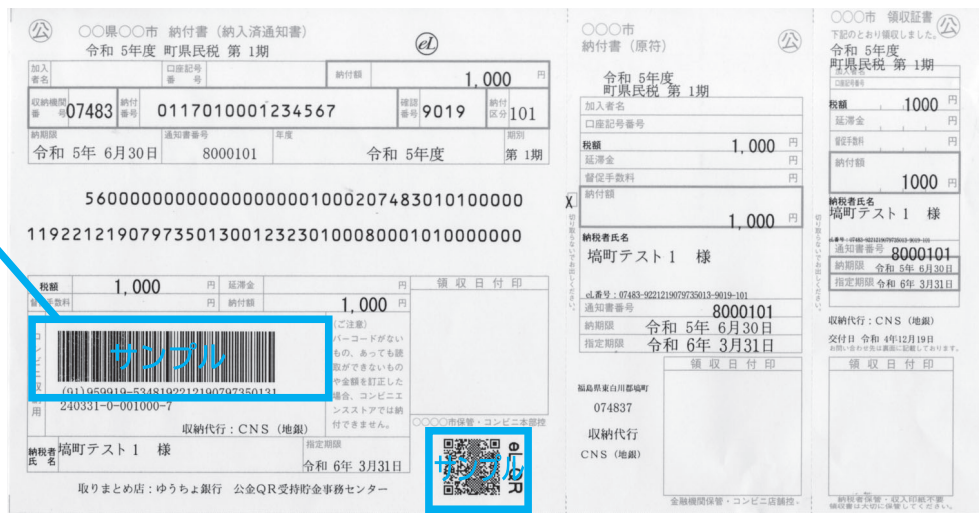

※この欄に掲載を希望されない方は、届け出の際に窓口に申し出てください。

入札情報

※くらしの情報に掲載するお知らせは、掲載時点での情報です。新型コロナウイルスの影響で実施が変更・延期される場合があります。詳しくは各実施団体に問い合わせてください。

町税等の納付が手軽にできます

町民課課税係・収納係

町税等の納付方法は以下のとおりさまざまな種類の納付方法がありますので、自分にあったものをご利用ください。

	町県民税	固定資産税	軽自動車税	国民健康保険税	介護保険料	後期高齢者医療保険料
口座振替	○	○	○	○	○	○
コンビニ	○	○	○	○	○	○
スマートフォン決済	○	○	○	○	○	○
地方税統一QRコード	○	○	○	○	×	×